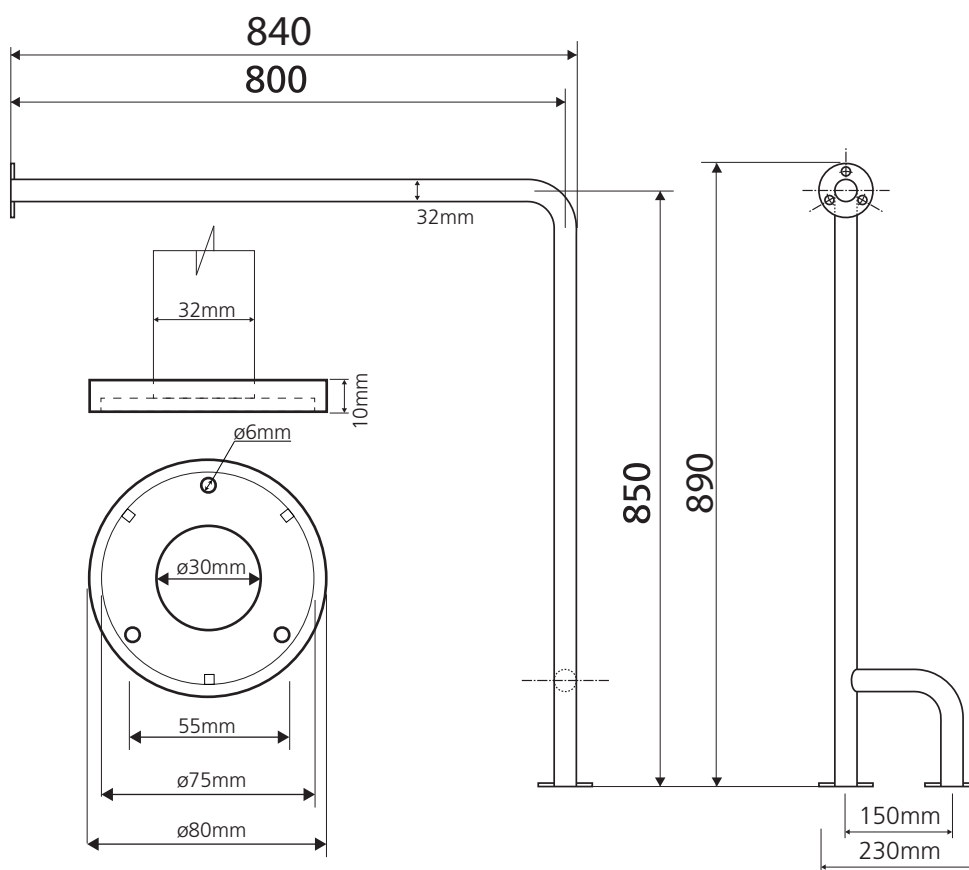

Levé
Left
Links

Parametry / Features / Eigenschaften

šířka / width / Breite:	230mm
výška / height / Höhe:	890mm
hloubka / depth / Tiefe:	840mm
materiál / material / Material:	nerez / stainless steel / rostfrei
povrch. úprava / finish / Oberfläche:	lesk / polished/ poliert
záruka / warranty / Garantie:	6 let / 6 years / 6 Jahre
skryté kotvení / Secret Fix / Geheimnis Fix	