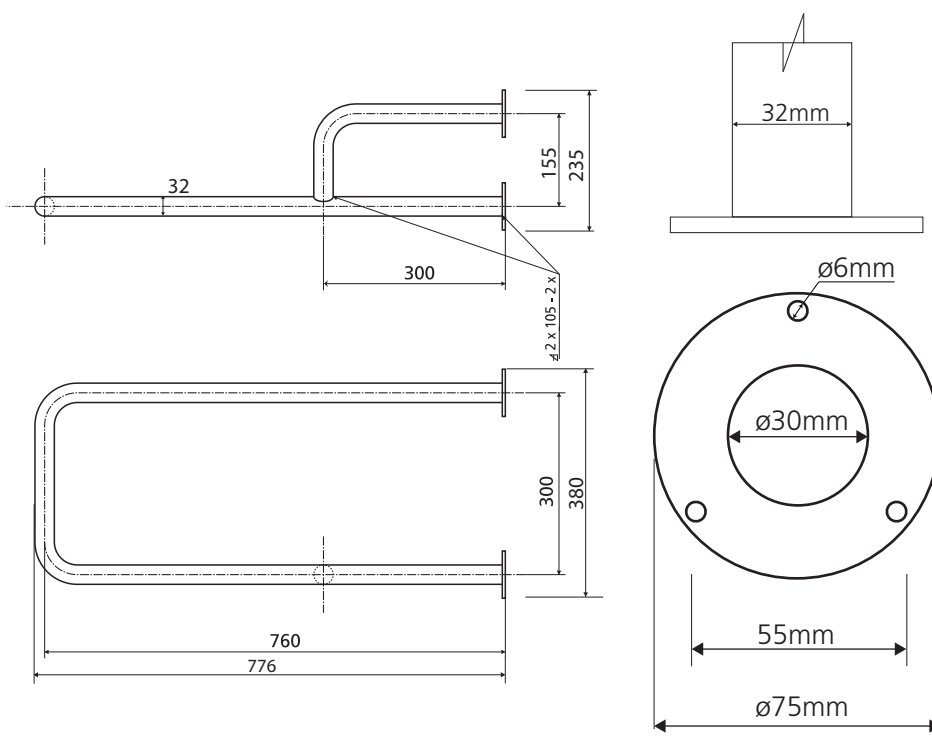

Levé
Left
Links

ilustrační foto /
illustration /
Illustration :

Parametry / Features / Eigenschaften

šířka / width / Breite:	235mm
výška / height / Höhe:	380mm
hloubka / depth / Tiefe:	776mm
materiál / material / Material:	Fe
povrch. úprava / finish / Oberfläche:	komaxit / comaxit / Komaxit
barva / color / Farbe:	bílá / white / weiß
záruka / warranty / Garantie:	2 roky / 2 years / 2 Jahre