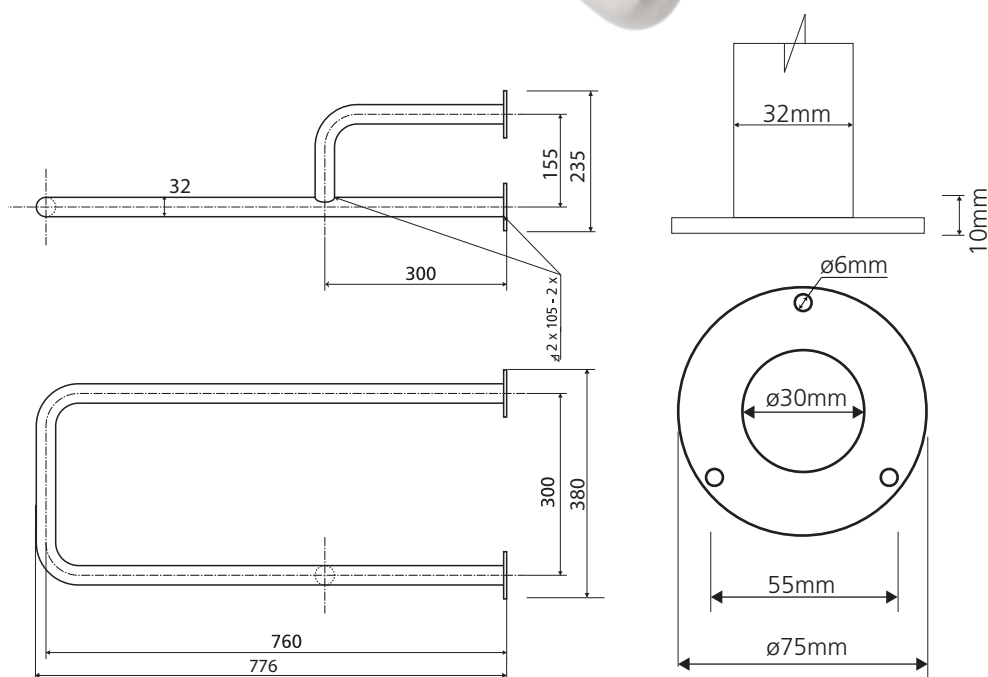

## Parametry / Features / Eigenschaften

šířka / width / Breite:	235mm
výška / height / Höhe:	380mm
hloubka / depth / Tiefe:	776mm
materiál / material / Material:	Fe
povrch. úprava / finish / Oberfläche:	komaxit / comaxit / Komaxit
barva / color / Farbe:	bílá / white / weiß
záruka / warranty / Garantie:	2 roky / 2 years / 2 Jahre