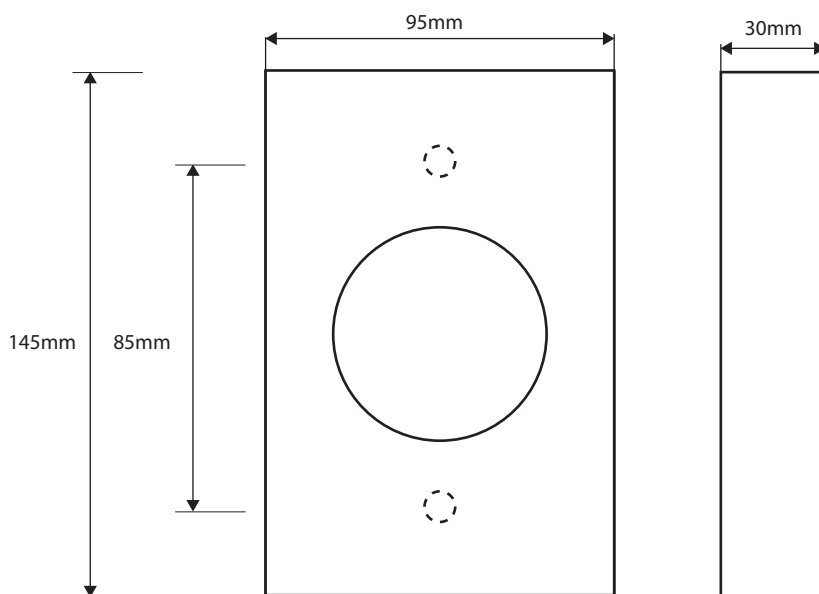

ilustrační foto /
illustration /
Illustration:

Parametry / Features / Eigenschaften

| | |
|-----------------------------------------|------------------------------------|
| šířka / width / Breite: | 95mm |
| výška / height / Höhe: | 145mm |
| hloubka / depth / Tiefe: | 30mm |
| materiál / material / Material: | nerez / stainless steel / Rostfrei |
| povrch. úprava / finish / Oberfläche: | mat / matte / Matt |
| záruka / warranty / Garantie: | 6 let / 6 years / 6 Jahre |
| bez zámku / without lock / ohne Schloss | |