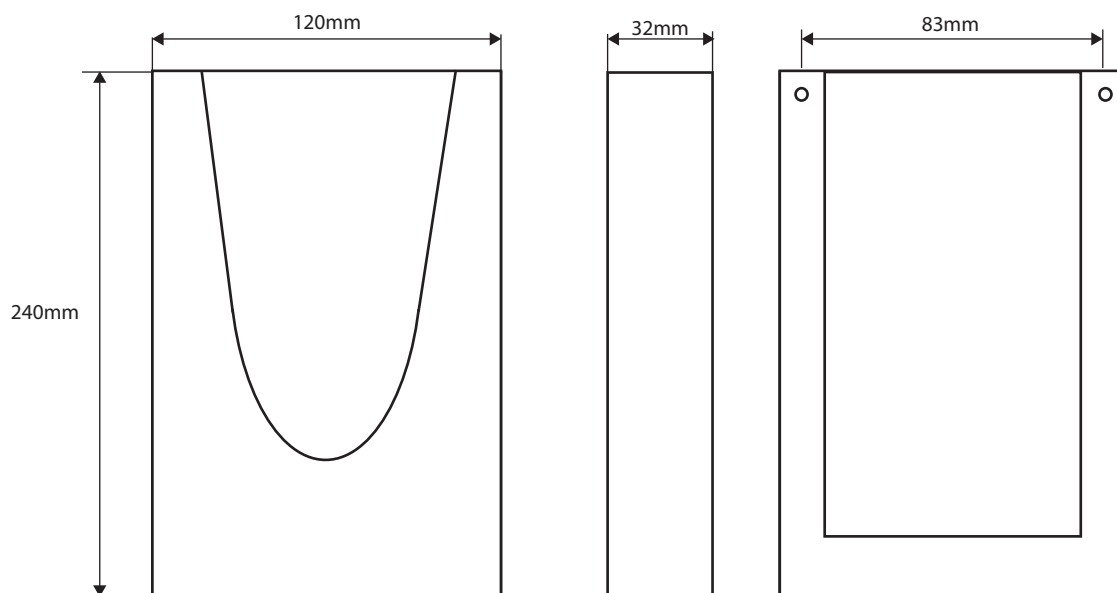

## Parametry / Features / Eigenschaften

šířka / width / Breite:	120mm
výška / height / Höhe:	240mm
hloubka / depth / Tiefe:	32mm
materiál / material / Material:	Fe
povrch. úprava / finish / Oberfläche:	bílý komaxit / comaxit white / Komaxit weiss
záruka / warranty / Garantie:	2 roky / 2 years / 2 Jahre