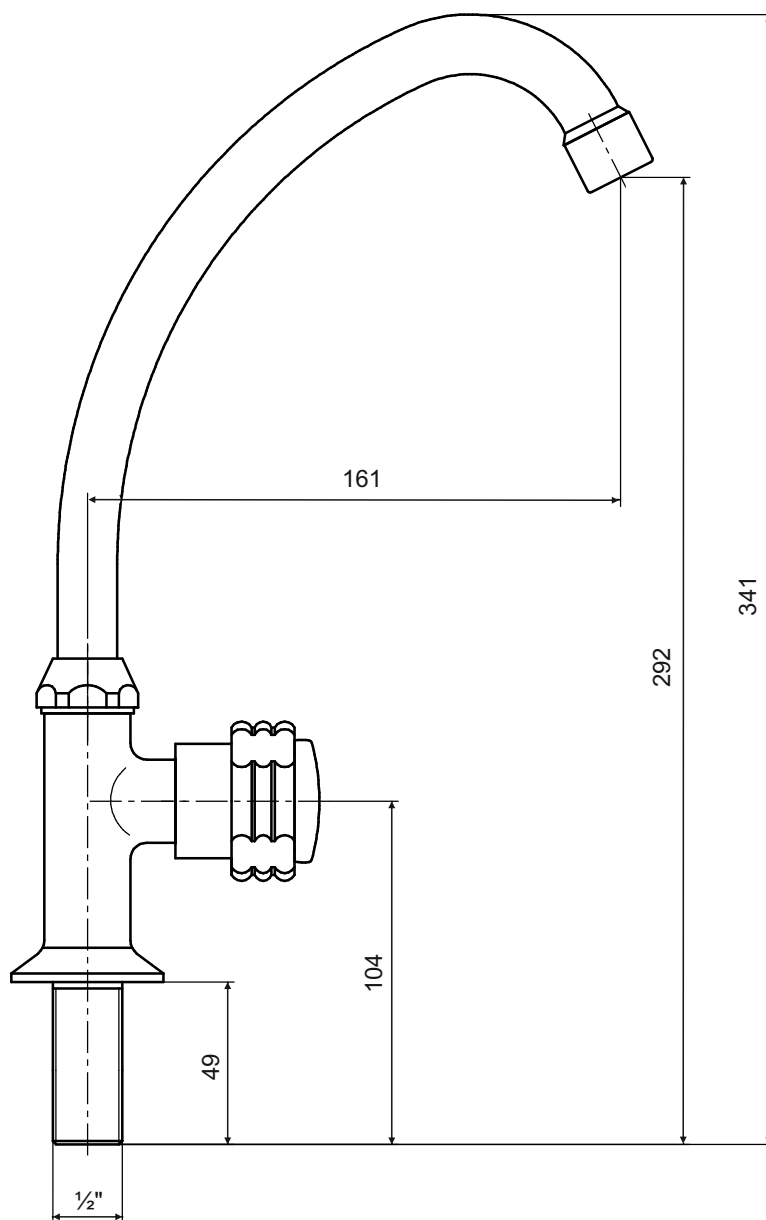

Art. 227

Prodejce: STENO CZ s.r.o.

PALOMA 227 - ventil stojánkový výtokový

Název: PALOMA

Materiál: chromovaná mosaz

Artikl: PA 227

Keramický vršek