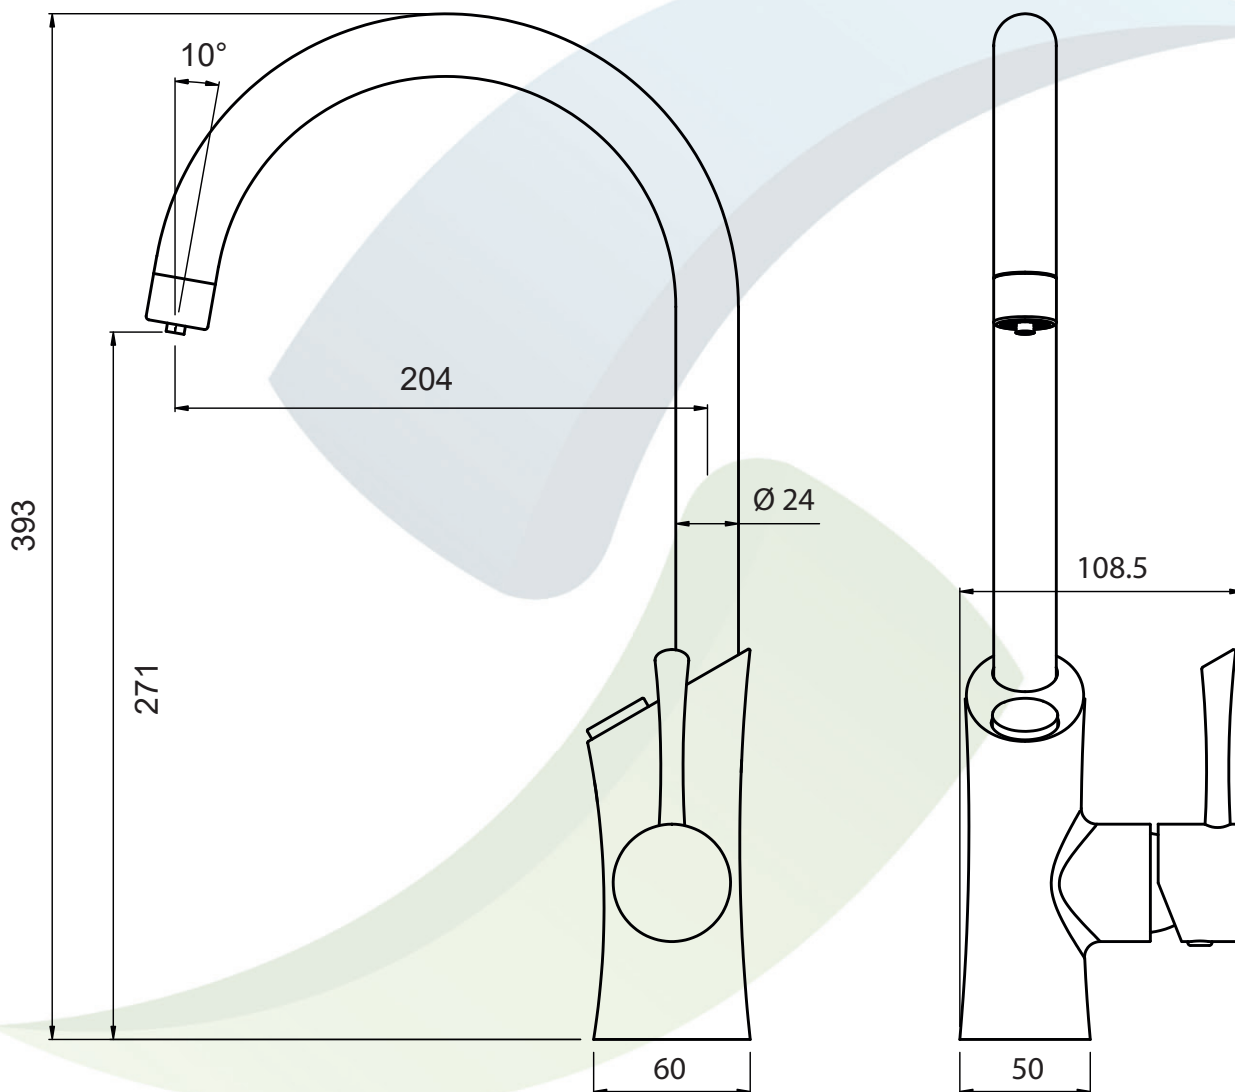

Art. 1020

Prodejce: STENO CZ s.r.o.

PAIR 1020 - dřezová baterie na dvojí vodu

Název: 1020

Materiál: chromovaná mosaz

Artikl: 1020

Keramická hlava: 35